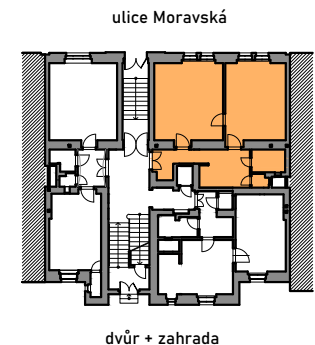

BYT Č. 2

2+kk 62,41m², přízeří

Místnost	Plocha
HALA+KK	12,65 m ²
POKOJ	21,41 m ²
KOUPELNA	3,42 m ²
WC	0,91 m ²
LOŽNICE	24,02 m ²
Celková plocha bytu	62,41 m²

SOUČÁSTÍ BYTU JE PLYNOVÝ KOTEL, ZAŘIZOVACÍ PŘEDMĚTY A KUCHYŇSKÁ LINKA VČETNĚ DŘEZU, MYČKY, SKLOKERAMICKÉ VARNÉ DESKY, EL. TROUBY, MIKROVLNNÉ TROUBY, DIGESTOŘE, LEDNICE S MRAŽÁKEM