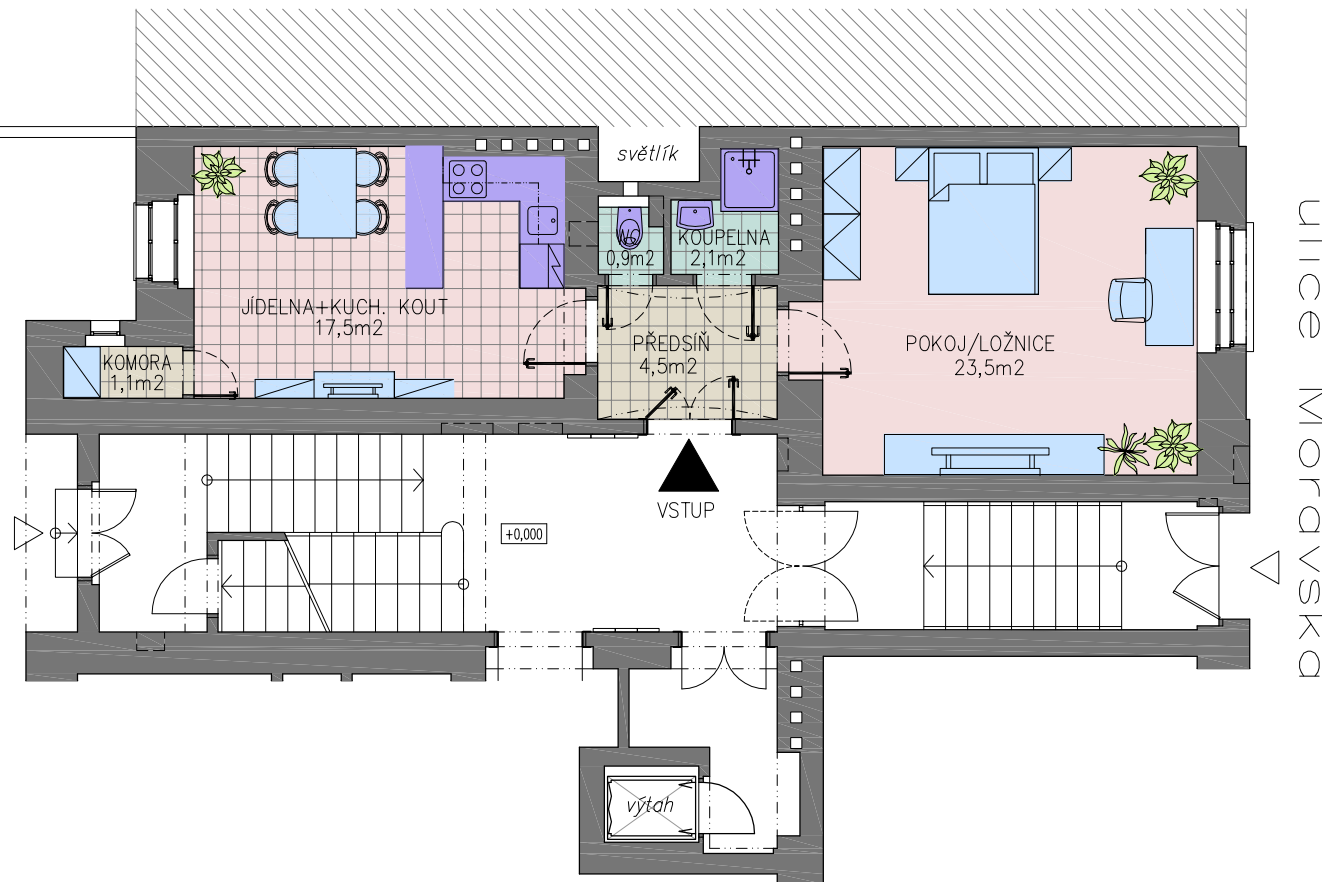

MORAVSKÁ 1461/46

Praha 2 - Vinohrady

BYT Č. 3

1+1 49,6m², přízemí

Místnost	Plocha
POKOJ/LOŽNICE	23,50 m ²
JÍDELNA+KUCH. KOUT	17,50 m ²
PŘEDSÍŇ	4,50 m ²
KOMORA	1,10 m ²
KOUPELNA	2,10 m ²
WC	0,90 m ²

Celková plocha bytu 49,60 m²

SOUČÁSTÍ BYTU JE PLYNOVÝ KOTEL, ZAŘÍZOVACÍ PŘEDMĚTY A KUCHYŇSKÁ LINKA VČETNĚ DŘEZU, MÝČKY, SKLOKERAMICKÉ VARNÉ DESKY, EL. TROUBY, MIKROVLNNÉ TROUBY, DIGESTOŘE, LÉDNICE S MRAŽÁKEM

OSTATNÍ NÁBYTEK NENÍ SOUČÁSTÍ BYTU,
SLOUŽÍ POUZE PRO PROSTOROVOU NÁZORNOST