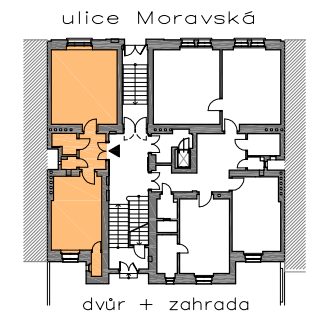

MORAVSKÁ 1461/46

Praha 2 - Vinohrady

BYT Č. 3

1+1 49,6m², přízemí

Místnost	Plocha
POKOJ/LOŽNICE	23,50 m ²
JÍDELNA+KUCH. KOUT	17,50 m ²
PŘEDSÍŇ	4,50 m ²
KOMORA	1,10 m ²
KOUPELNA	2,10 m ²
WC	0,90 m ²

Celková plocha bytu 49,60 m²

SOUČÁSTÍ BYTU JE PLYNOVÝ KOTEL, ZAŘÍZOVACÍ PŘEDMĚTY A KUCHYŇSKÁ LINKA VČETNĚ DŘEZU, MÝČKY, SKLOKERAMICKÉ VARNÉ DESKY, EL. TROUBY, MIKROVLNNÉ TROUBY, DIGESTOŘE, LÉDNICE S MRAŽÁKEM

OSTATNÍ NÁBYTEK NENÍ SOUČÁSTÍ BYTU,
SLOUŽÍ POUZE PRO PROSTOROVOU NÁZORNOST