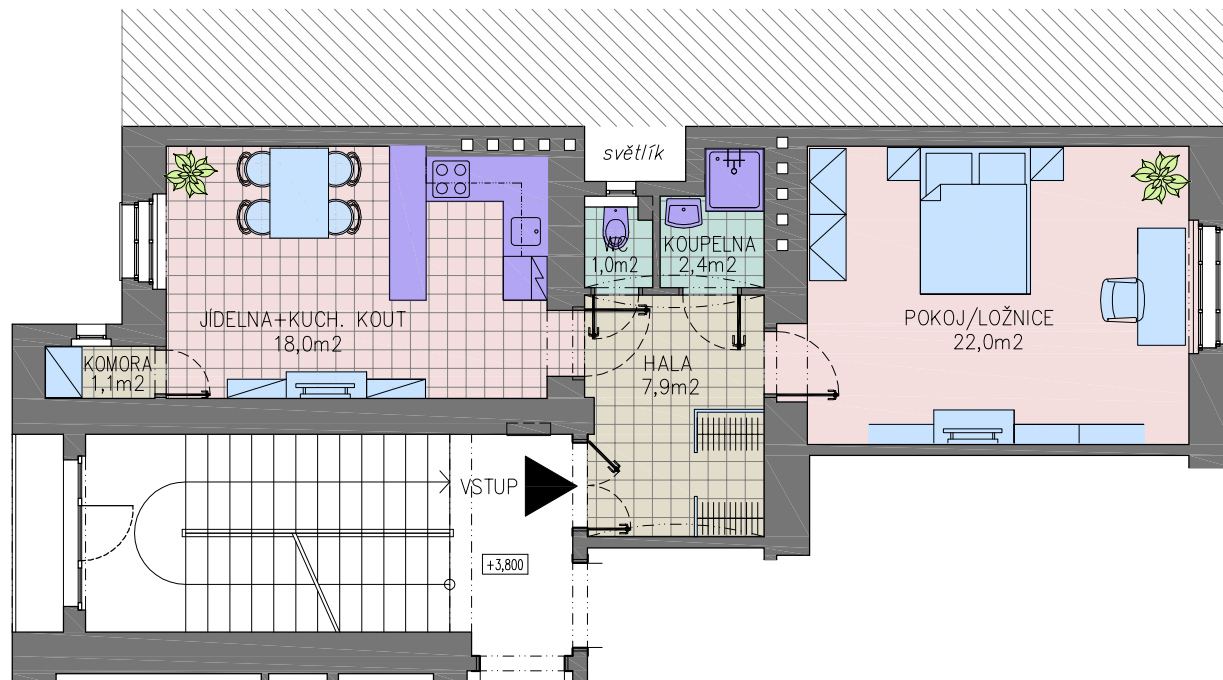

MORAVSKÁ 1461/46

Praha 2 - Vinohrady

BYT Č. 4

1+1 52,4m², 1. patro

Místnost	Plocha
POKOJ/LOŽNICE	22,00 m ²
JÍDELNA+KUCH. KOUT	18,00 m ²
HALA	7,90 m ²
KOMORA	1,10 m ²
KOUBEKNA	2,40 m ²
WC	1,00 m ²

Celková plocha bytu 52,40 m²

ulice Moravská

dvůr + zahrada

SOUČÁSTÍ BYTU JE PLYNOVÝ KOTEL, ZAŘÍZOVACÍ PŘEDMĚTY A KUCHYŇSKÁ LINKA VČETNĚ DŘEZU, MÝČKY, SKLOKERAMICKÉ VARNÉ DESKY, EL. TROUBY, MIKROVLNNÉ TROUBY, DIGESTOŘE, LÉDNICE S MRAŽÁKEM