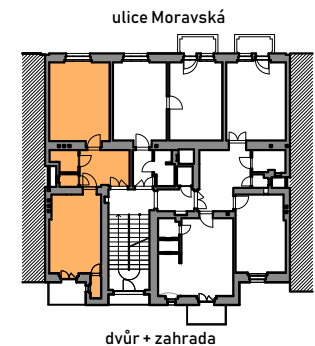

BYT Č. 4

1+1 56,0 m², 1. patro

Místnost	Plocha
POKOJ/LOŽNICE	22,00 m ²
JÍDELNA+KUCH. KOUT	18,00 m ²
HALA	7,90 m ²
KOMORA	1,10 m ²
KOUPELNA	2,40 m ²
WC	1,00 m ²
	52,40 m²
BALKON	3,60 m ²
Celková plocha bytu	56,00 m²

SOUČÁSTÍ BYTU JE PLYNOVÝ KOTEL, ZAŘIZOVACÍ PŘEDMĚTY A KUCHYŇSKÁ LINKA VČETNĚ DŘEZU, MYČKY, SKLOKERAMICKÉ VARNÉ DESKY, EL. TROUBY, MIKROVLNNÉ TROUBY, DIGESTOŘE, LEDNICE S MRAZÁKEM

OSTATNÍ NÁBYTEK NENÍ SOUČÁSTÍ BYTU,
 SLOUŽÍ POUZE PRO PROSTOROVOU NÁZORNOST