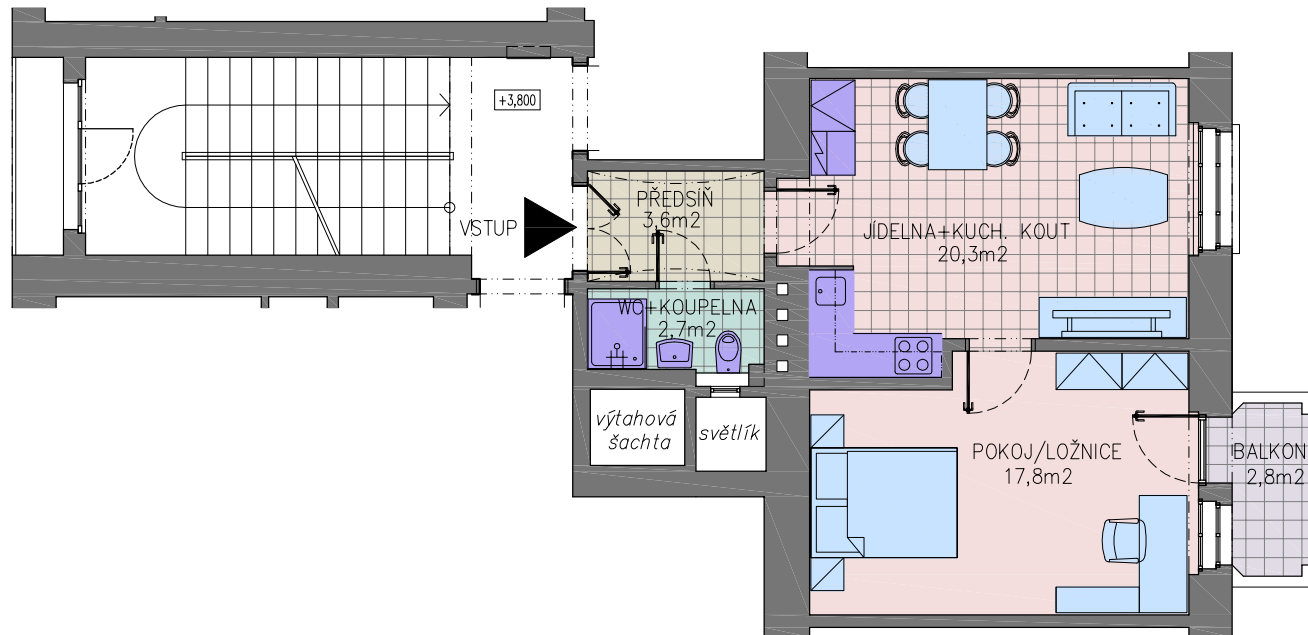

MORAVSKÁ 1461/46

Praha 2 - Vinohrady

BYT Č. 5

1+1 47,2m², 1. patro

Místnost	Plocha
POKOJ/LOŽNICE	17,80 m ²
JÍDELNA+KUCH. KOUT	20,30 m ²
PŘEDSÍŇ	3,60 m ²
KOUPELNA+WC	2,70 m ²
	44,40 m²

BALKON	2,80 m ²
--------	---------------------

Celková plocha bytu 47,20 m²

SOUČÁSTÍ BYTU JE PLYNOVÝ KOTEL, ZAŘÍZOVACÍ PŘEDMĚTY A KUCHYŇSKÁ LINKA VČETNĚ DŘEZU, MÝČKY, SKLOKERAMICKÉ VARNÉ DESKY, EL. TROUBY, MIKROVLNNÉ TROUBY, DIGESTOŘE, LÉDNICE S MRAŽÁKEM