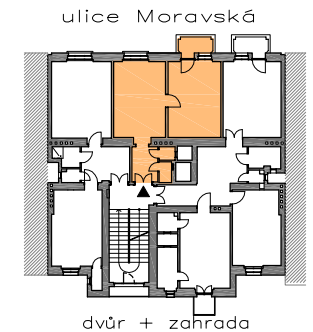

MORAVSKÁ 1461/46

Praha 2 - Vinohrady

BYT Č. 5

1+1 47,2m², 1. patro

Místnost	Plocha
POKOJ/LOŽNICE	17,80 m ²
JÍDELNA+KUCH. KOUT	20,30 m ²
PŘEDSÍŇ	3,60 m ²
KOUPELNA+WC	2,70 m ²
	44,40 m²

BALKON	2,80 m ²
--------	---------------------

Celková plocha bytu 47,20 m²

SOUČÁSTÍ BYTU JE PLYNOVÝ KOTEL, ZAŘÍZOVACÍ PŘEDMĚTY A KUCHYŇSKÁ LINKA VČETNĚ DŘEZU, MÝČKY, SKLOKERAMICKÉ VARNÉ DESKY, EL. TROUBY, MIKROVLNNÉ TROUBY, DIGESTOŘE, LÉDNICE S MRAŽÁKEM