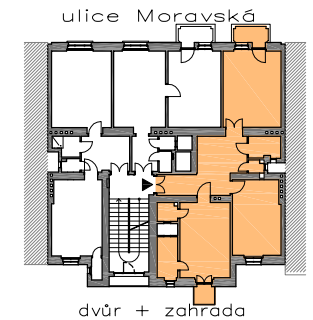

Ing. Tomáš SLÁMA
tel: (+420) 605 229 000
email: tomasslama@volny.cz