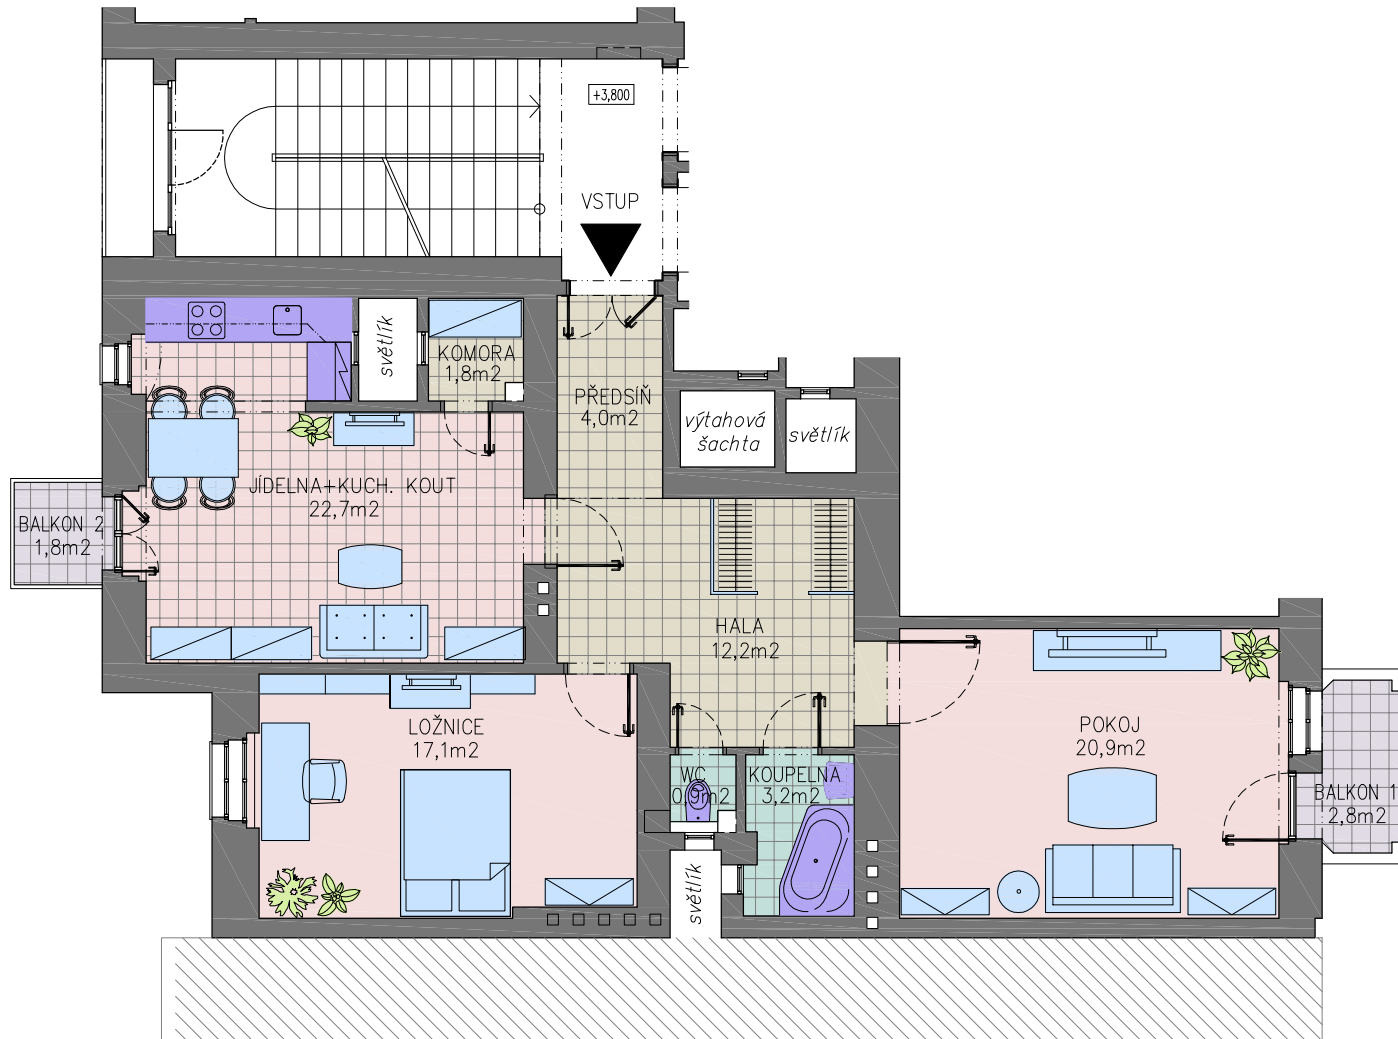

MORAVSKÁ 1461/46

Praha 2 - Vinohrady

BYT Č. 6

2+1 87,4m², 1. patro

Místnost	Plocha
POKOJ	20,90 m ²
LOŽNICE	17,10 m ²
JÍDELNA+KUCH. KOUT	22,70 m ²
HALA	12,20 m ²
PŘEDSÍŇ	4,00 m ²
KOMORA	1,80 m ²
KOUBEKNA	3,20 m ²
WC	0,90 m ²
82,80 m²	

BALKON 1	2,80 m ²
BALKON 2	1,80 m ²

Celková plocha bytu 87,40 m²

SOUČÁSTÍ BYTU JE PLYNOVÝ KOTEL, ZAŘIZOVACÍ PŘEDMĚTY A KUCHYŇSKÁ LINKA VČETNĚ DŘEZU, MÝČKY, SKLOKERAMICKÉ VARNÉ DESKY, EL. TROUBY, MIKROVLNNÉ TROUBY, DIGESTOŘE, LÉDNICE S MRAŽÁKEM