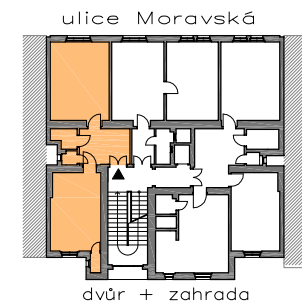

MORAVSKÁ 1461/46

Praha 2 - Vinohrady

BYT Č. 7

1+1 53,2m², 2. patro

Místnost	Plocha
POKOJ/LOŽNICE	22,10 m ²
JÍDELNA+KUCH. KOUT	18,40 m ²
HALA	8,50 m ²
KOMORA	1,10 m ²
KOUPELNA	2,20 m ²
WC	0,90 m ²

Celková plocha bytu 53,20 m²

SOUČÁSTÍ BYTU JE PLYNOVÝ KOTEL, ZAŘÍZOVACÍ PŘEDMĚTY A KUCHYŇSKÁ LINKA VČETNĚ DŘEZU, MÝČKY, SKLOKERAMICKÉ VARNÉ DESKY, EL. TROUBY, MIKROVLNNÉ TROUBY, DIGESTOŘE, LÉDNICE S MRAŽÁKEM

OSTATNÍ NÁBYTEK NENÍ SOUČÁSTÍ BYTU,
SLOUŽÍ POUZE PRO PROSTOROVOU NÁZORNOST