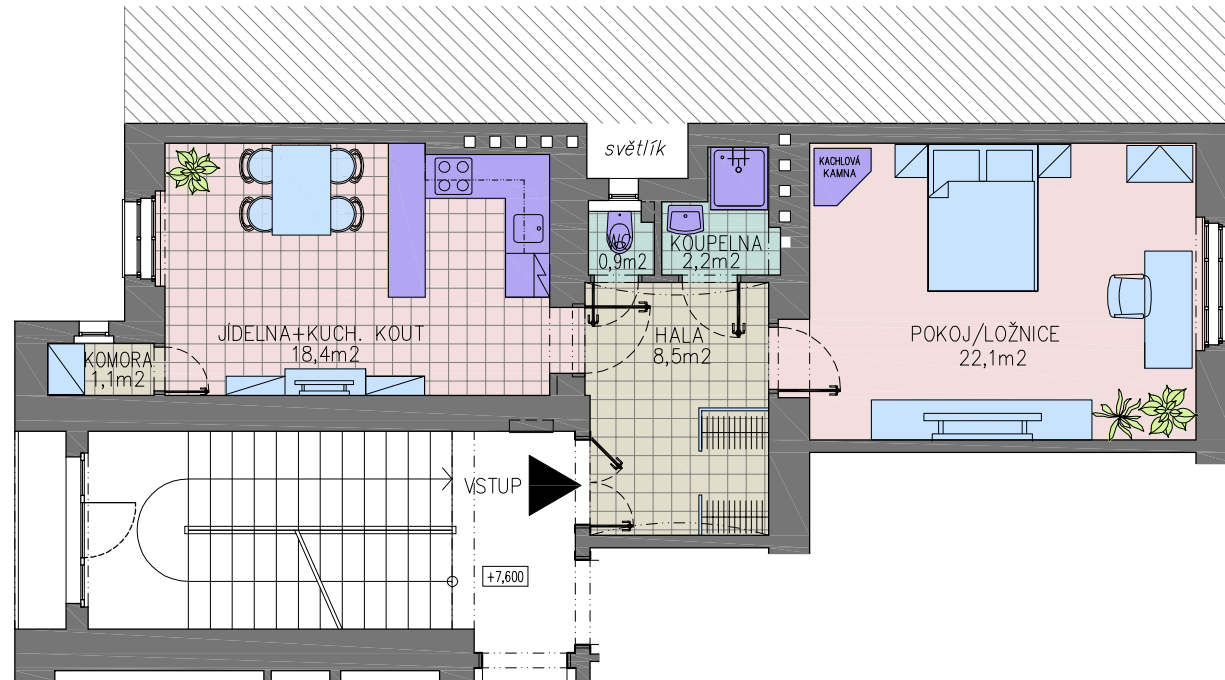

MORAVSKÁ 1461/46

Praha 2 - Vinohrady

BYT Č. 7

1+1 53,2m², 2. patro

Místnost	Plocha
POKOJ/LOŽNICE	22,10 m ²
JÍDELNA+KUCH. KOUT	18,40 m ²
HALA	8,50 m ²
KOMORA	1,10 m ²
KOUPELNA	2,20 m ²
WC	0,90 m ²

Celková plocha bytu 53,20 m²

SOUČÁSTÍ BYTU JE PLYNOVÝ KOTEL, ZAŘÍZOVACÍ PŘEDMĚTY A KUCHYŇSKÁ LINKA VČETNĚ DŘEZU, MÝČKY, SKLOKERAMICKÉ VARNÉ DESKY, EL. TROUBY, MIKROVLNNÉ TROUBY, DIGESTOŘE, LÉDNICE S MRAŽÁKEM

OSTATNÍ NÁBYTEK NENÍ SOUČÁSTÍ BYTU,
SLOUŽÍ POUZE PRO PROSTOROVOU NÁZORNOST