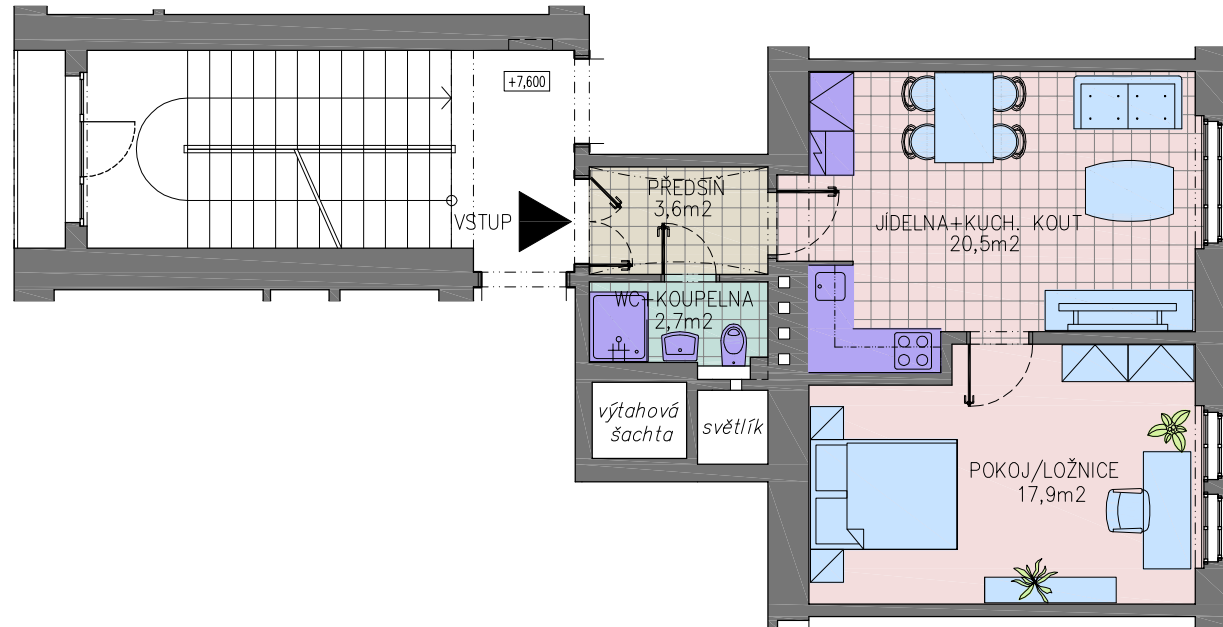

### BYT Č. 8

**1+1 44,7m<sup>2</sup>, 2. patro**

Místnost	Plocha
POKOJ/LOŽNICE	17,90 m <sup>2</sup>
JÍDELNA+KUCH. KOUT	20,50 m <sup>2</sup>
PŘEDSÍŇ	3,60 m <sup>2</sup>
KOUPELNA+WC	2,70 m <sup>2</sup>
<b>Celková plocha bytu</b>	<b>44,70 m<sup>2</sup></b>