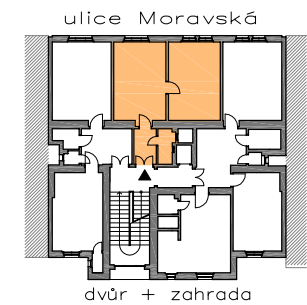

### BYT Č. 8

**1+1 44,7m<sup>2</sup>, 2. patro**

Místnost	Plocha
POKOJ/LOŽNICE	17,90 m <sup>2</sup>
JÍDELNA+KUCH. KOUT	20,50 m <sup>2</sup>
PŘEDSÍŇ	3,60 m <sup>2</sup>
KOUPELNA+WC	2,70 m <sup>2</sup>
<b>Celková plocha bytu</b>	<b>44,70 m<sup>2</sup></b>