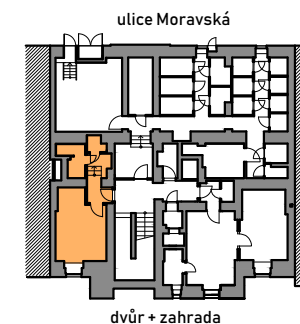

NEBYT. PROSTOR č.102
1+kk 24,26m² SUTEREN

Místnost	Plocha
CHODBA	4,92 m ²
POKOJ+KK	14,71 m ²
KOUPELNA	3,30 m ²
WC	1,33 m ²
Celková plocha	24,26 m²

KONTAKT:
 Ing. Tomáš SLÁMA
 tel: (+420) 605 229 000
 email: tomasslama@volny.cz