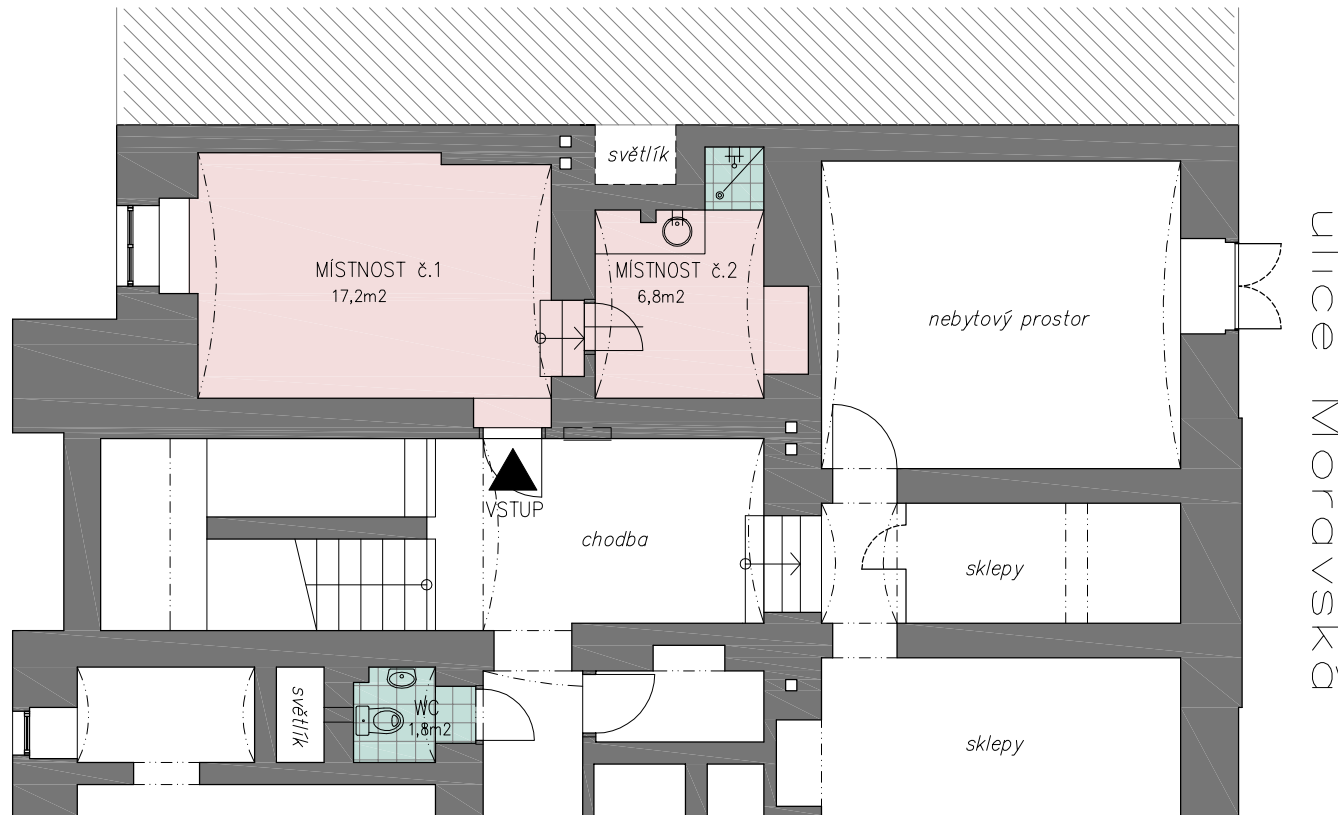

MORAVSKÁ 1461/46

Praha 2 - Vinohrady

NEBYTOVÝ PROSTOR č.102

2+0 23,80m² SUTEREN

Místnost	Plocha
MÍSTNOST 1	17,20 m ²
MÍSTNOST 2	6,80 m ²
Celková plocha	24,00 m²

WC – SPOLEČNÉ	1,80 m ²
---------------	---------------------