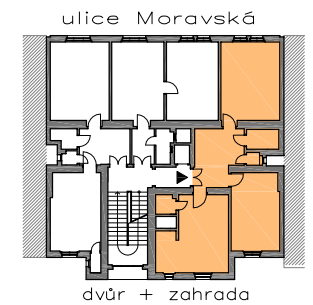

Ing. Tomáš SLÁMA
tel: (+420) 605 229 000
email: tomaslama@volny.cz