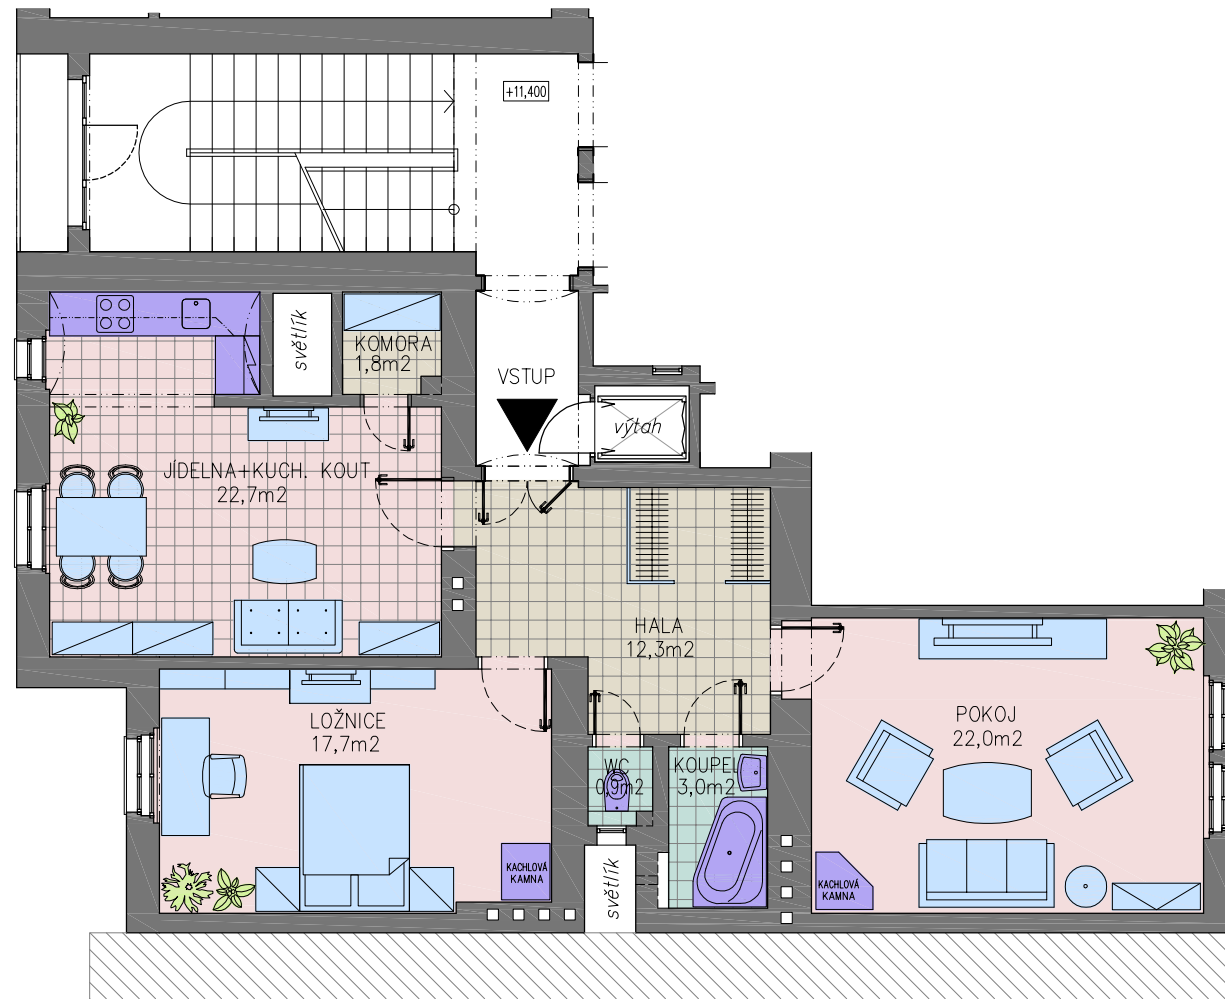

MORAVSKÁ 1461/46

Praha 2 - Vinohrady

BYT Č. 12

2+1 80,4m², 3. patro

Místnost	Plocha
POKOJ	22,00 m ²
LOŽNICE	17,70 m ²
JÍDELNA+KUCH. KOUT	22,70 m ²
HALA	12,30 m ²
KOMORA	1,80 m ²
KOUPELNA	3,00 m ²
WC	0,90 m ²

Celková plocha bytu 80,40 m²

SOUČÁSTÍ BYTU JE PLYNOVÝ KOTEL, ZAŘIZOVACÍ PŘEDMĚTY A KUCHYŇSKÁ LINKA VČETNĚ DŘEZU, MÝČKY, SKLOKERAMICKÉ VARNÉ DESKY, EL. TROUBY, MIKROVLNNÉ TROUBY, DIGESTOŘE, LÉDNICE S MRAŽÁKEM