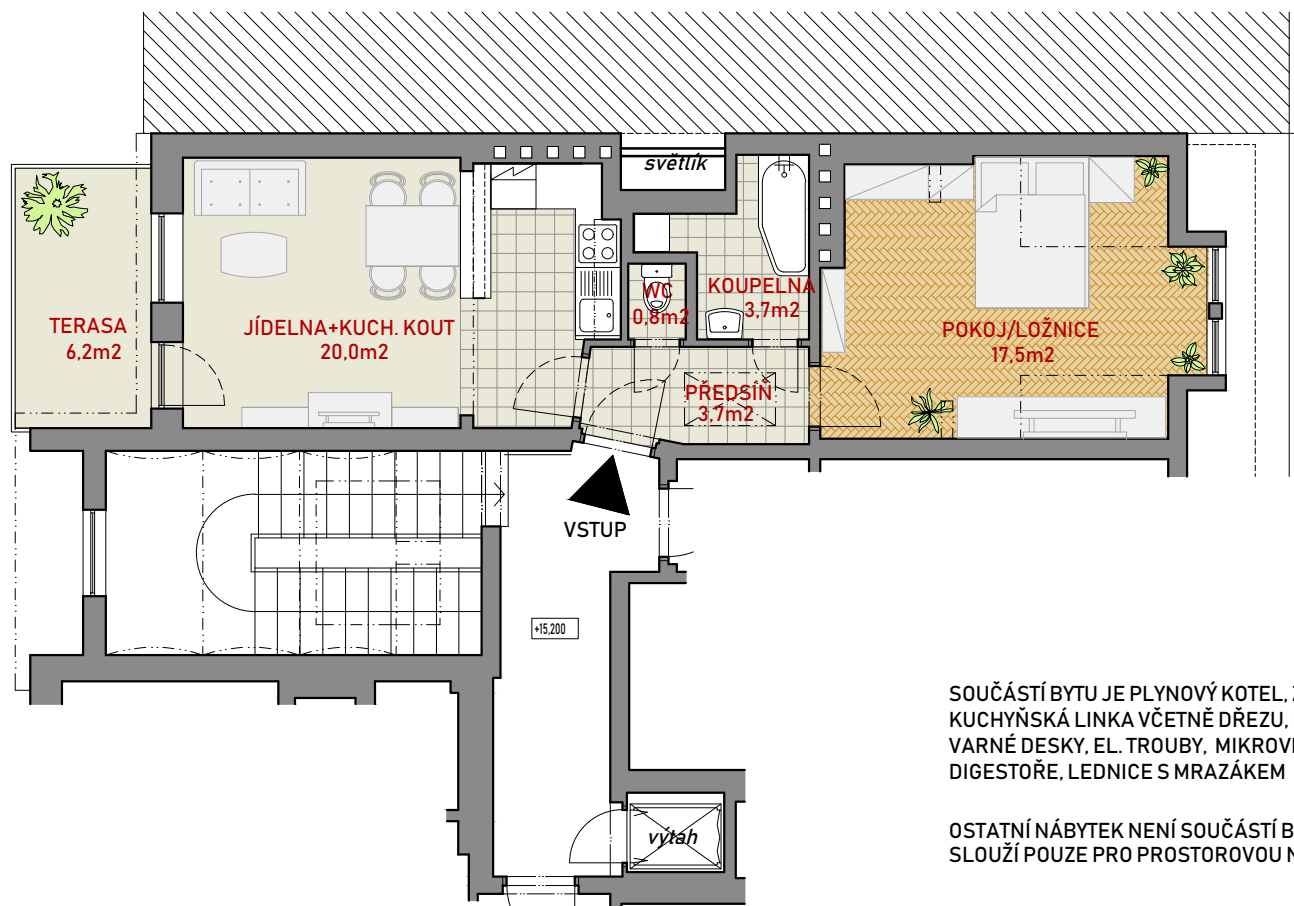

BYT Č. 13

1+1 66,6m², 4. patro (podkroví)

Místnost	Plocha
POKOJ/LOŽNICE	17,50 m ²
JÍDELNA + KUCH. KOUT	20,00 m ²
PŘEDSÍŇ	3,70 m ²
KOUPELNA	3,70 m ²
WC	0,80 m ²
	45,70 m²
TERASA	6,20 m ²
PŮDA (přístupná z bytu)	14,70 m ²
Celková plocha bytu	66,60 m²

SOUČÁSTÍ BYTU JE PLYNOVÝ KOTEL, ZAŘIZOVACÍ PŘEDMĚTY A KUCHYŇSKÁ LINKA VČETNĚ DŘEZU, MYČKY, SKLOKERAMICKÉ VARNÉ DESKY, EL. TROUBY, MIKROVLNNÉ TROUBY, DIGESTOŘE, LEDNICE S MRAŽÁKEM

OSTATNÍ NÁBYTEK NENÍ SOUČÁSTÍ BYTU, SLOUŽÍ POUZE PRO PROSTOROVOU NÁZORNOST