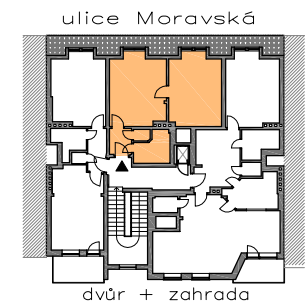

KONTAKT: Ing. Tomáš SLÁMA
tel: (+420) 605 229 000
email: tomaslama@volny.cz